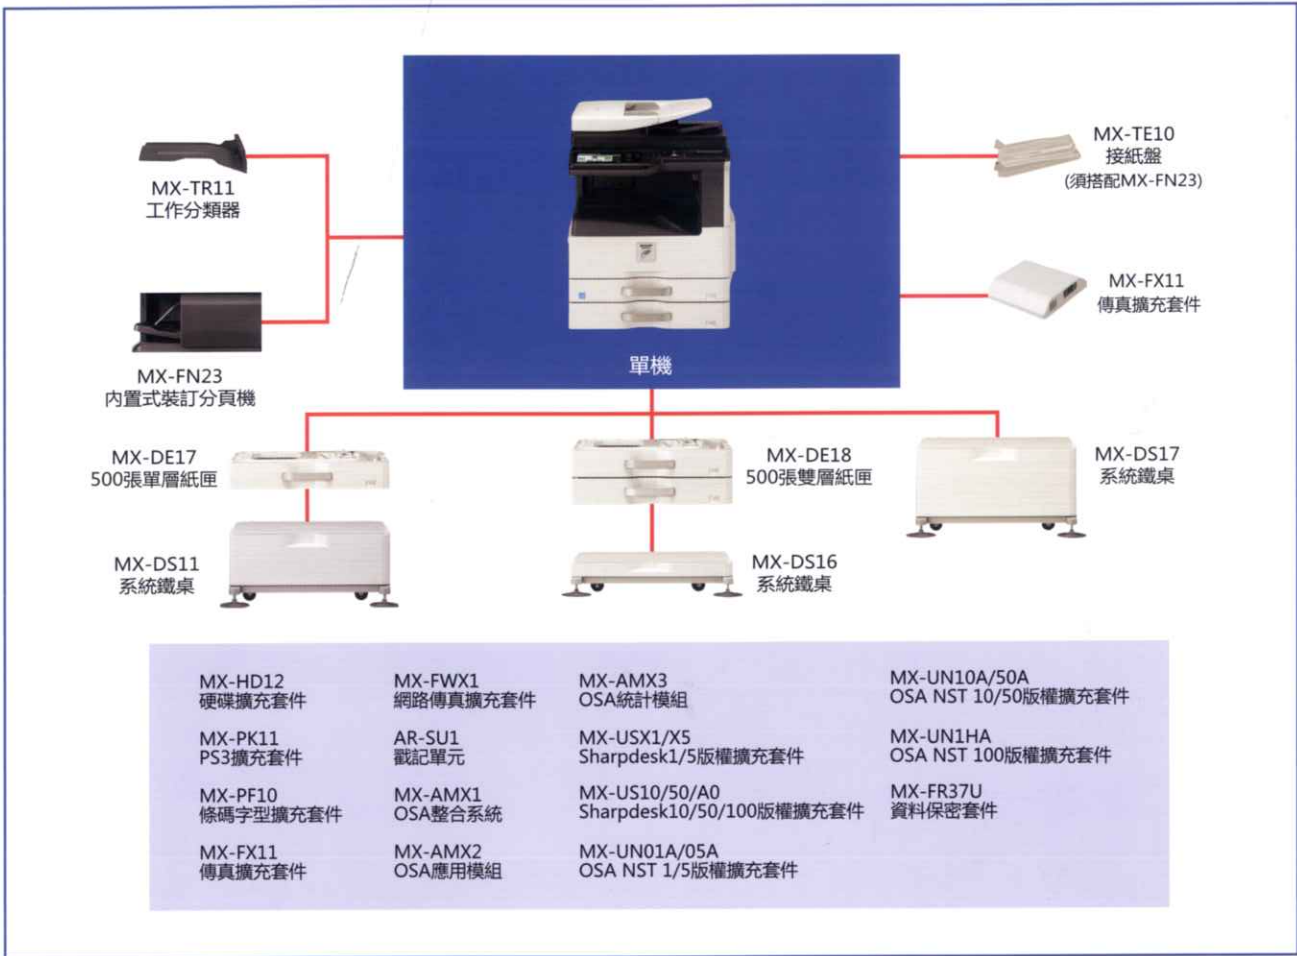

週邊配備

週邊配置圖

選購配備因地區不同而有差異

選購配備

MX-FN23 內建式裝訂分頁機

紙張尺寸	紙張輸出尺寸	A3~B6
	移位堆疊	A3~A5
	裝訂	A3~B5
接紙盤容量		500張(A4及以下) 250張(B4及以上)
裝訂數量		50張(A4及以下)、30張(B4及以上)
裝訂位置		1處(後)

MX-DE17 單層紙匣

紙張尺寸	A3~B5
紙張容量	500張

MX-DE18 雙層紙匣

紙張尺寸	A3~B5
紙張容量	500張x2

Sharpdesk 系統安裝需求

支援OS	Windows® XP (SP2) Professional/Home Edition, Windows Vista®, Windows 7
硬碟	作業系統的最小要求500MB 儲存Sharpdesk 和網路掃描工具程式
CPU	Pentium® 或同類的處理器(Windows XP: 800 MHz 32-bit/64-bit 處理器; Windows Vista and Windows 7: 1 GHz 32-bit/64-bit 處理器)
記憶體	Windows XP: 512MB RAM; Windows Vista 和 Windows 7: 1GB RAM/2GB RAM (Windows 7 64-bit)
顯示器	Windows XP: SVGA display; Windows Vista 和 Windows 7: Direct X9 support with 128MB video RAM

Sharp OSA-NST 網路掃描工具系統安裝需求

	主機	使用端電腦
支援 OS	Windows® XP Professional (SP3 or later; 32-bit); Windows Vista® Business, Enterprise, or Ultimate Edition (SP2 or later; 32-bit or 64-bit) Windows® 7 Professional, Enterprise, or Ultimate Edition (32-bit or 64-bit)	Windows® XP Home (SP3 or later; 32-bit) Windows Vista® Home Basic or Home Premium (SP2 or later; 32-bit or 64-bit) Windows® 7 Home Basic or Home Premium (32-bit or 64-bit)
硬碟和記憶體	2GB RAM 1GB available hard disk space (work space is also required)	2GB RAM 400MB available hard disk space (work space is also required)
其他	.NET Framework 3.5 (SP1); Microsoft Internet Explorer (XP: 6.0 or later) Internet Information Services 5.1 or later; TCP/IP networking with no DHCP	Sharpdesk v3.3 or later*; TCP/IP networking (with or without DHCP)

* The following functions cannot be used without Sharpdesk installed on the client PC: Some scan/print default profiles for Sharpdesk; thumbnail view (except image files); scan/print previews (except image files); advanced search; compressed PDF

Note: When using Sharp OSA, please ask your Sharp representative about PC system requirements.