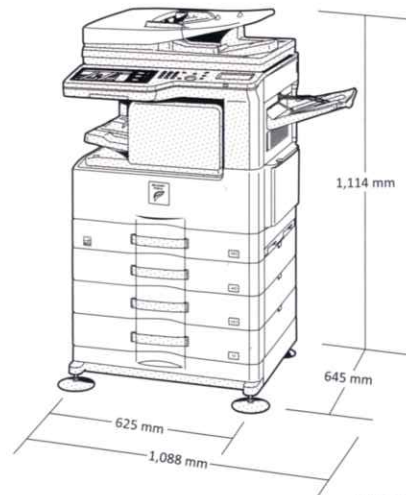

黑白傳真規格(選購MX-FX11)	
壓縮方式	MH、MR、MMR、JBIG
通訊協定	SUPER G3/G3
傳輸時間	少於3秒*15
數據機速度	33,600bps~2400bps自動切換
傳輸解析度	標準: 203.2 × 97.8 dpi 超高細字: 406.4 × 391 dpi
紀錄寬度	A3~A5
記憶體	512MB最大至1GB*3
灰階	256階
功能	雙面傳送/接收、快速線上傳送、錯誤修正、1,000組單鍵撥號、500組群組撥號、LDAP支援、48組工作記憶、順序回報、F-Code相容能力(機密傳送、中繼回報)、遙控接收、記憶傳送/接收、自動倍率傳送/接收、文件自動旋轉傳送/接收、列印實際尺寸、2合1傳送、長型原稿傳送(最長1,000mm)、電腦傳真、定時傳送、無紙傳真接收*3、日報表列印、垃圾傳真防制、雙頁掃描、混合原稿掃描、卡片合併、邊框/中間線消除、原稿計數

*1: 於正常電壓下 23°C (73.4°F)，視操作狀況而有變化。
*2: 硬碟儲存容量取決於檔案來源狀況。
*3: 需選購MX-HD12。
*4: 預覽文書管理內的檔案和接收的傳真。
*5: 機器預熱完成狀態下，A4規格原稿放置於原稿玻璃上，視操作狀況和環境而定。
*6: 在不啟動Windows Vista作業系統下欲預覽XPS檔案，必須安裝XPS viewer。
*7: 需選購MX-HD12和MX-FW11。
*8: 僅適用於黑白文件並以400dpi解析度以下掃描；以600×600dpi解析度掃描或網路傳真長度最大800mm。
*9: 使用SharpA4黑白6%覆蓋率測試稿，儲存彩色稿件時頁數較少。
*10: 部分功能需搭配選購配備。
*11: Mac OS和EtherTalk需選購MX-PK11。
*12: PS列印語言需選購MX-PK11。
*13: 需選購MX-PK11。
*14: 部分功能不支援此列印驅動程式。
*15: 在Super G3模式、33600bps、以及JBIG壓縮方式下，使用SharpA4 700字測試稿。

• 產品外觀與規格若有變更，恕不另行通知。
• Windows、Windows Server和Windows Vista 是微軟公司在美國和其他地區的註冊商標。所有的品牌名稱和產品名稱或許是各別公司之商標或註冊商標。
• ENERGY STAR標章僅用於符合ENERGY STAR檢驗標準的商品。ENERGY STAR於美國註冊，標準適用於美國、歐洲、日本、加拿大、澳洲、紐西蘭、和台灣。